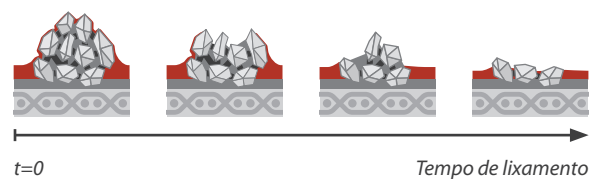

XK789X

VSM COMPACTGRAIN

Tipo de grão	Granulado de cerâmica
Ligação	Ligado com resina completa
Cor	Vermelho-violeta
Material de suporte	Poliéster X
Flexibilidade	Robusto
Largura de produção	1470 mm

Materiais

Características

Compactgrain, abrasivo de longa duração com efeito de autoafiação contínua, que reduz os custos de lixamento devido à diminuição de mudanças de ferramentas. Caracteriza-se pela remoção de material constante e elevada, com rugosidade constante da superfície durante toda a sua longa vida útil.

Padrão de desgaste do grão

A série **VSM COMPACTGRAIN** é completamente feita de grânulos que são compostos por inúmeros grãos abrasivos. Os grãos usados

VSM · Vereinigte Schmirgel- und Maschinen-Fabriken AG
Siegmundstraße 17 · 30165 Hanôver · Alemanha
T +49 511 3526 479 · F +49 511 3521 315
sales@vsmabrasives.com · www.vsmabrasives.com